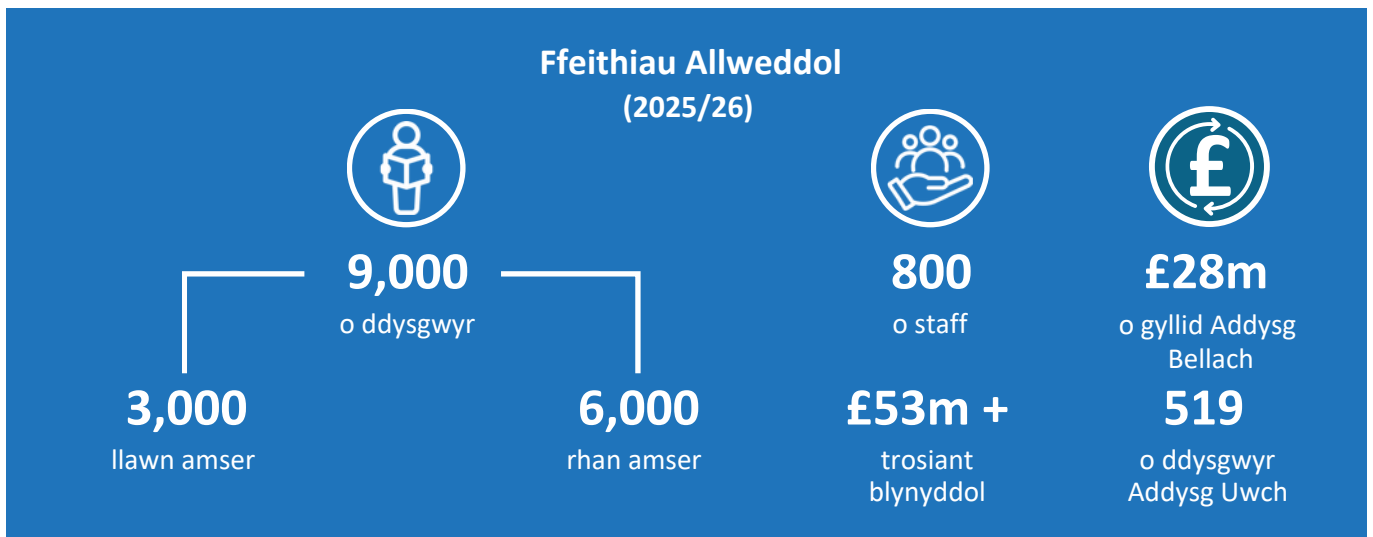

## Etholaethau'r Senedd: Ceredigion Penfro | Sir Gaerfyrddin

- + Coleg integredig (ers 2017) sy'n gweithredu o dan dau frand
- + Rhan o Grŵp Prifysgol Cymru Y Drindod Dewi Sant
- + Yn darparu gwasanaethau Addysg Bellach, Addysg Uwch, prentisiaethau, addysg oedolion, a gwasanaethau busnes
- + 7 campws ar draws Sir Gaerfyrddin a Cheredigion